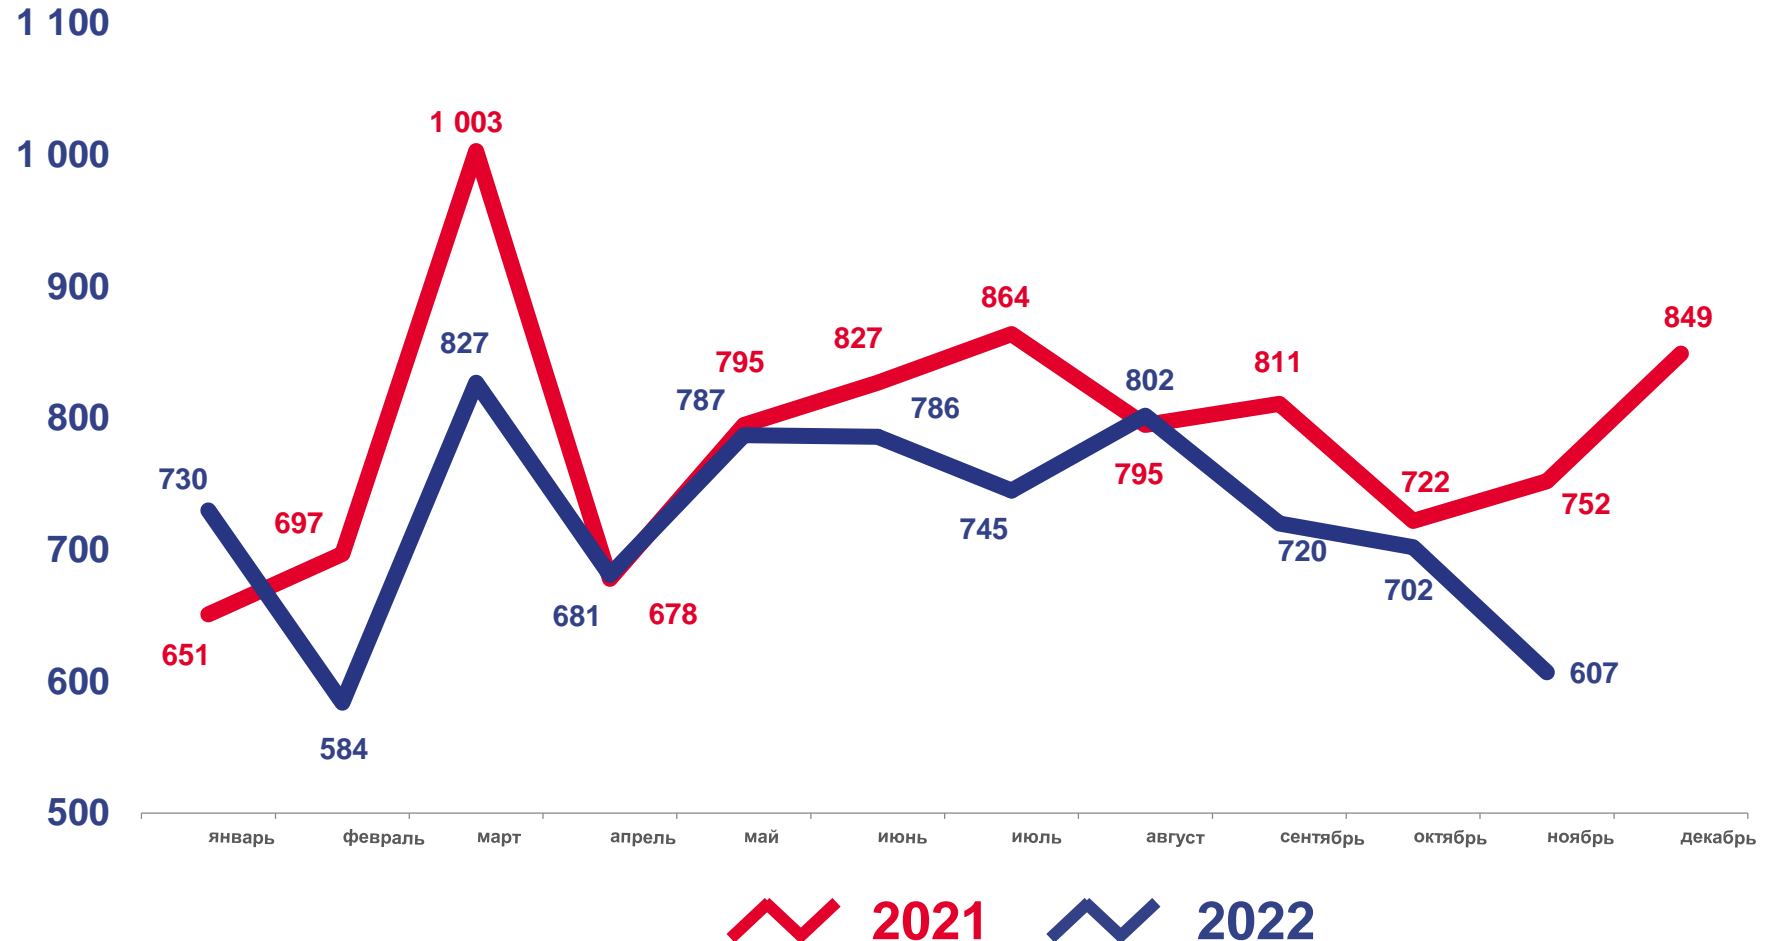

ЧИСЛО ЗАРЕГИСТРИРОВАННЫХ РОДИВШИХСЯ

январь-ноябрь 2022 года, человек

Всего

7 971

Изменение, %

к январю-ноябрю 2021 года

-7,3