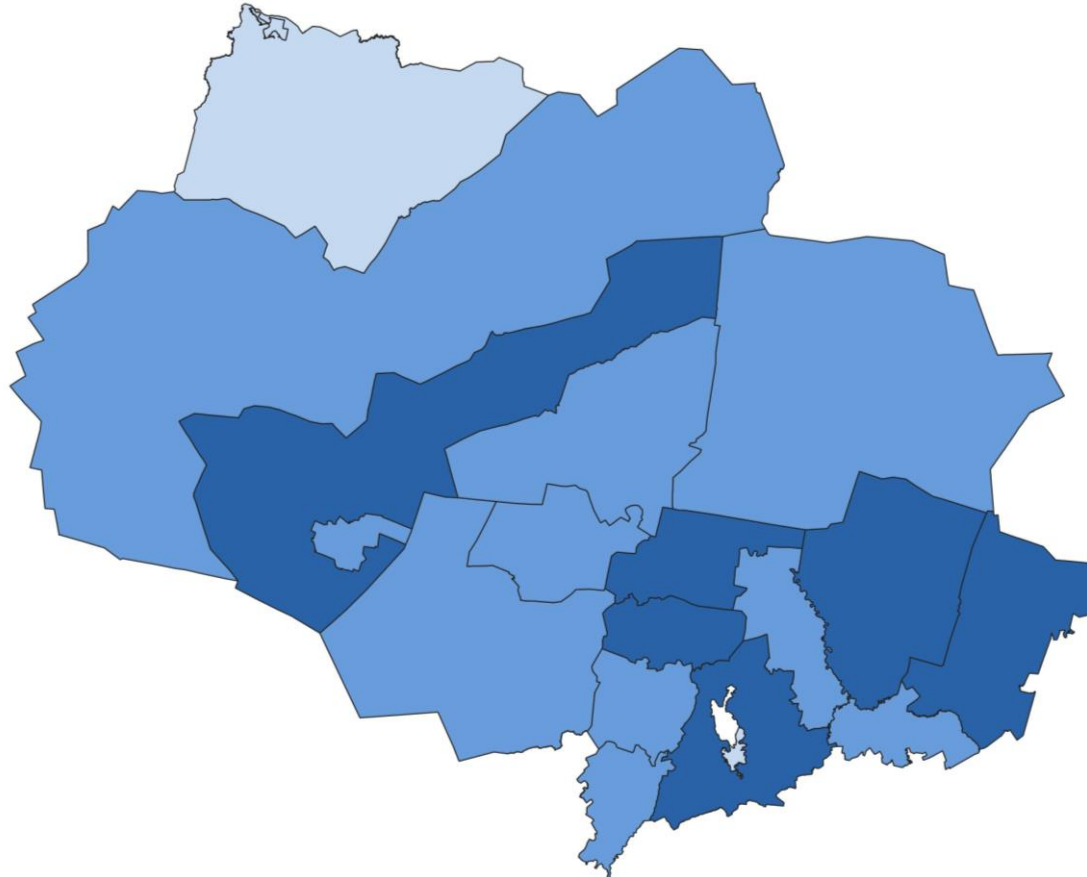

# КОЭФФИЦИЕНТ РОЖДАЕМОСТИ

январь-ноябрь 2022 года

ТОМСКАЯ ОБЛАСТЬ

Всего

**7 971**

человек

В расчете  
на 1000 человек

**8,2**

## Муниципальные образования

● от 5,0 до 7,5

Александровский,  
городской округ г. Томск,  
городской округ г. Стрежевой

● от 7,6 до 10,0

Городской округ г. Кедровый,  
Асиновский, Бакчарский,  
Верхнекетский, Зырянский,  
Каргасокский, Кожевниковский,  
Колпашевский, Чаинский,  
Шегарский

● от 10,1 до 12,5

Кривошеинский, Молчановский,  
Тегульдетский, Парабельский,  
Первомайский, Томский