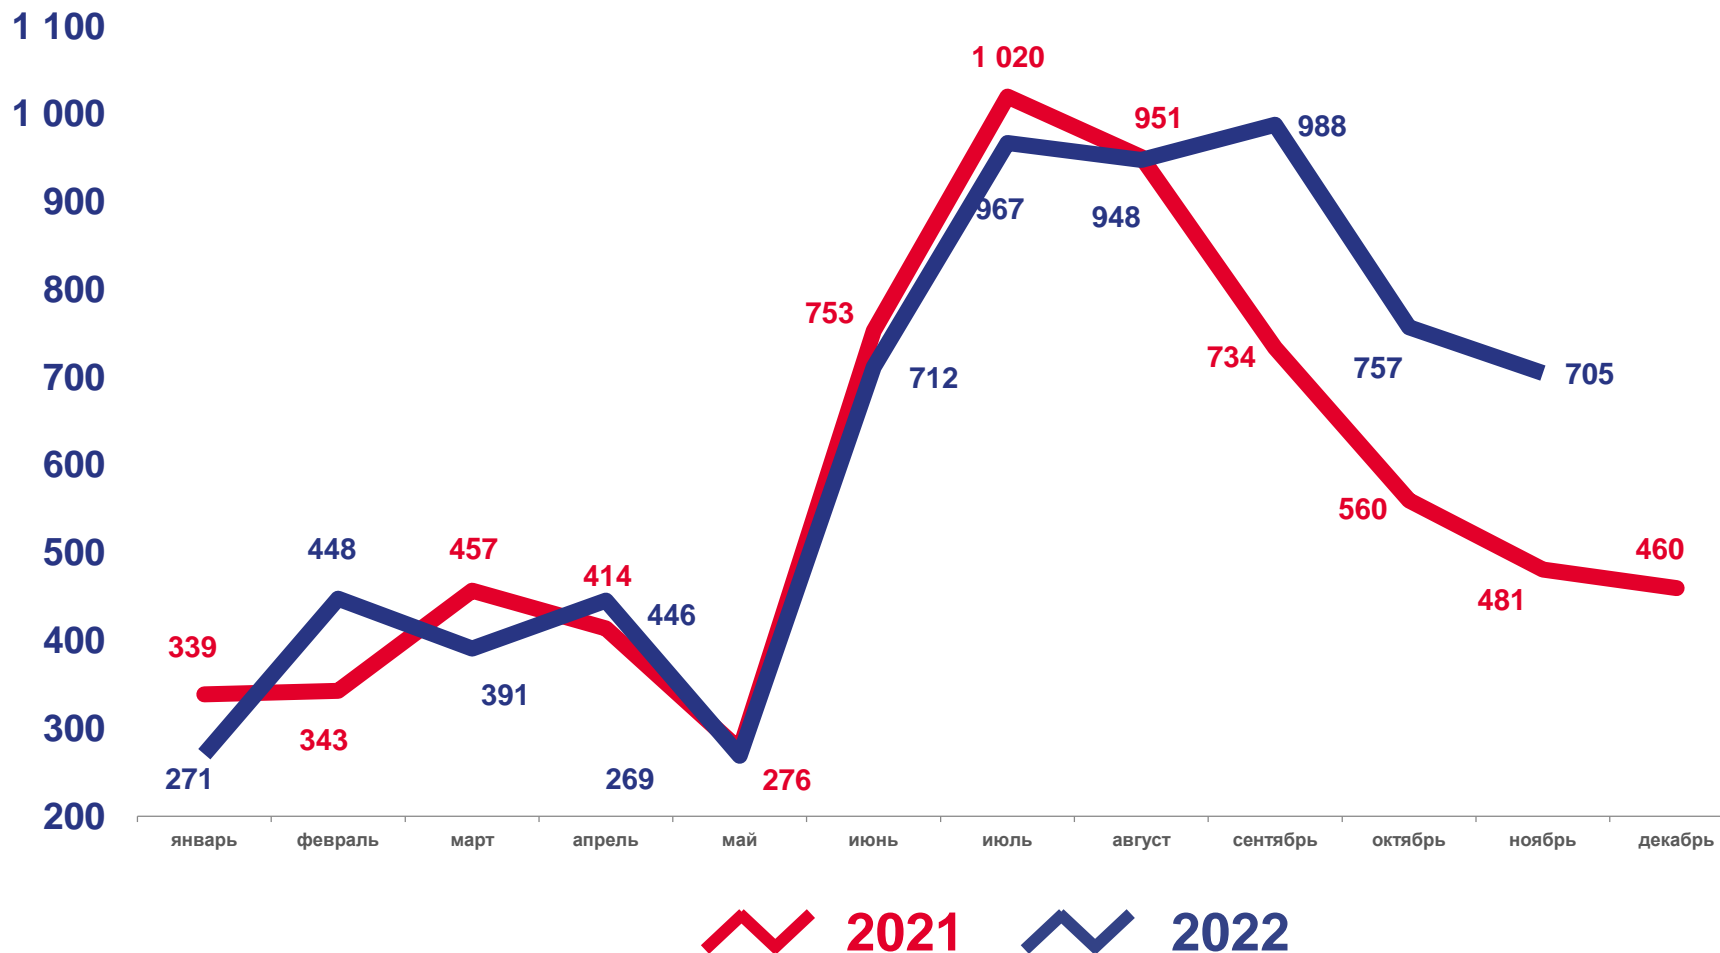

# ЕСТЕСТВЕННОЕ ДВИЖЕНИЕ НАСЕЛЕНИЯ

январь – ноябрь 2022 года, человек

**-3 698**

Естественный прирост, убыль (-)

**-3,8**

Коэффициент естественного прироста, убыли (-)

# ЧИСЛО ЗАРЕГИСТРИРОВАННЫХ БРАКОВ

январь – ноябрь 2022 года

Всего

**6 902**

Изменение, %  
к январю-ноябрю 2021 года

**9,1**

В расчете  
на 1000 человек

**7,1**

# ЧИСЛО ЗАРЕГИСТРИРОВАННЫХ РАЗВОДОВ

январь – ноябрь 2022 года

Всего

**4 477**

Изменение, %

к январю-ноябрю 2021 года

**3,0**

В расчете  
на 1000 человек

**4,6**