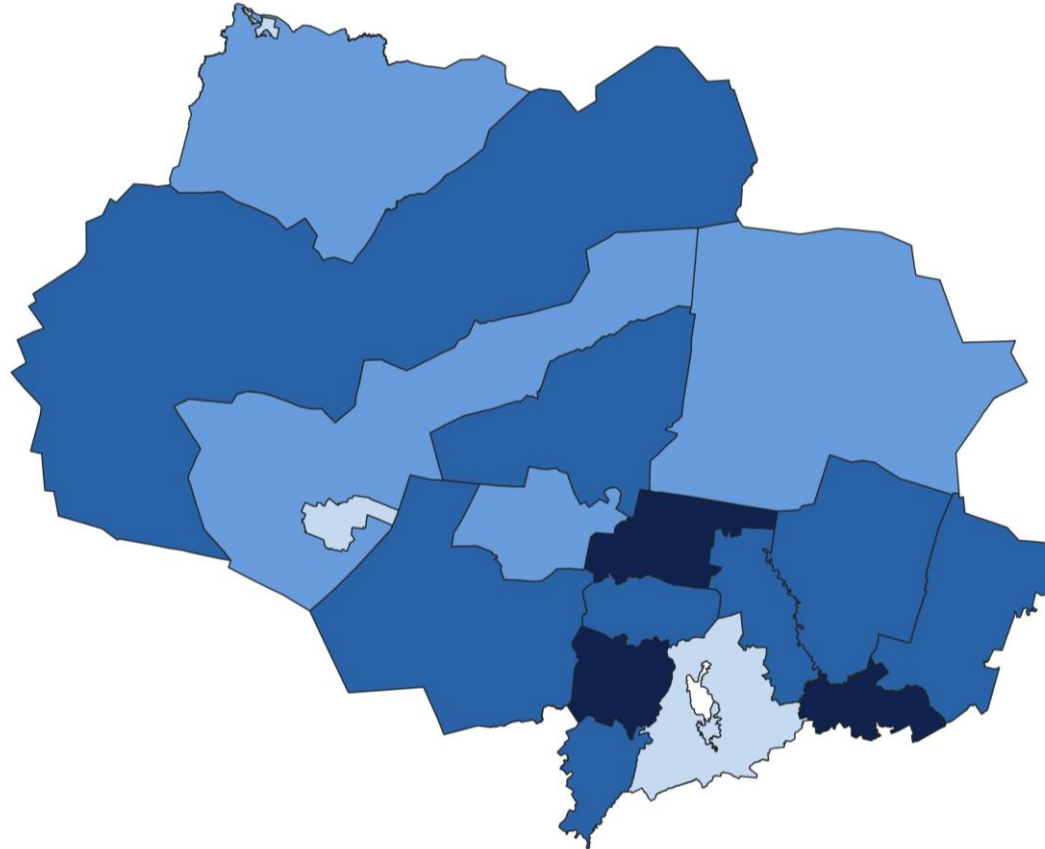

# КОЭФФИЦИЕНТ СМЕРТНОСТИ

январь-ноябрь 2022 года

ТОМСКАЯ ОБЛАСТЬ

Всего

**11 669**

человек

В РАСЧЕТЕ  
НА 1000 ЧЕЛОВЕК

**12,0**

## Муниципальные образования

● от 9,0 до 12,0

Городской округ г. Стрежевой,  
городской округ г. Томск, Томский,  
Городской округ г. Кедровый,

● от 12,1 до 15,0

Александровский,  
Верхнекетский, Парабельский,  
Чаинский