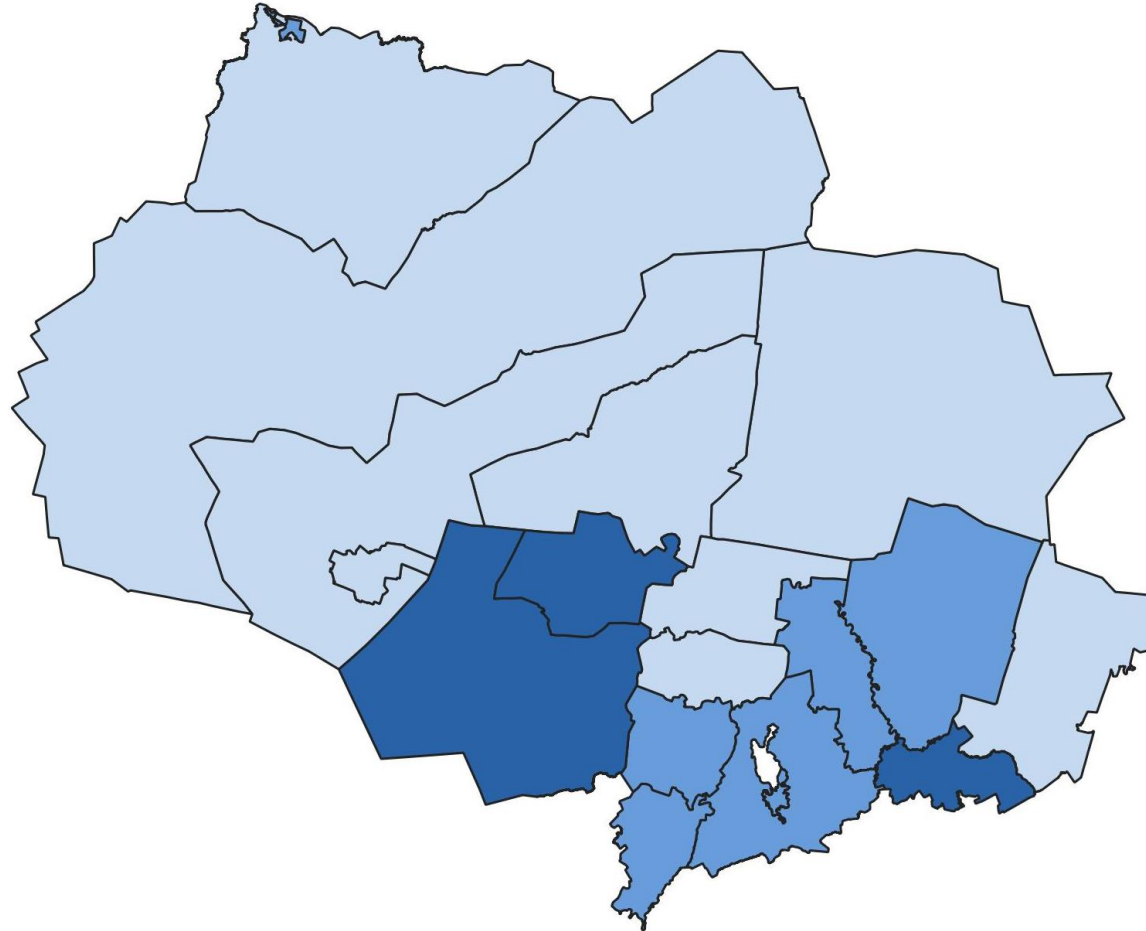

## Муниципальные образования

● от 9,0 до 12,0

Городской округ г. Стрежевой,  
городской округ г. Томск, Томский,  
Городской округ г. Кедровый,

● от 12,1 до 15,0

Александровский,  
Верхнекетский, Парабельский,  
Чаинский

● от 15,1 до 18,0

Асиновский, Бакcharский, Каргасокский,  
Кожевниковский, Колпашевский,  
Кривошеинский, Первомайский,  
Тегульдетский

● от 18,1 до 21,0

Зырянский,  
Молчановский, Шегарский,

## Муниципальные образования

● 0,0

Городской округ г. Кедровый  
Александровский, Верхнекетский,  
Каргасокский, Колпашевский,  
Кривошеинский, Молчановский,  
Парабельский, Тегульдетский

● от 3,6 до 7,5

городской округ г. Томск,  
Асиновский, Томский  
Кожевниковский, Первомайский,  
Шегарский

● от 7,6 до 11,0

Городской округ г. Стрежевой  
Бакчарский, Зырянский,  
Чаинский