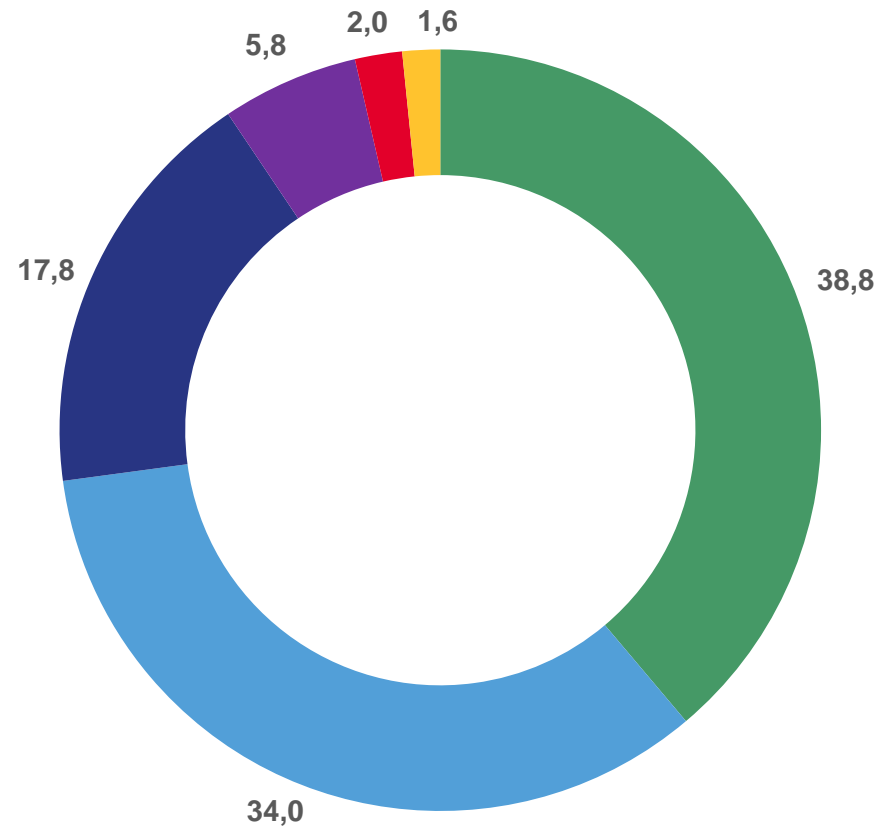

● от 10,1 до 12,5

Кривошеинский, Молчановский,  
Тегульдетский, Парабельский,  
Первомайский, Томский

# СВЕДЕНИЯ О РОДИВШИХСЯ ПО ОЧЕРЕДНОСТИ РОЖДЕНИЯ

январь-ноябрь 2022 года, в % от общего числа родившихся

Всего  
**7 971**  
человек

В расчете  
на 1000 человек  
**8,2**

- Родившиеся первыми
- Родившиеся вторыми
- Родившиеся третьими
- Родившиеся четвертыми
- Родившиеся пятыми
- Родившиеся шестыми и более