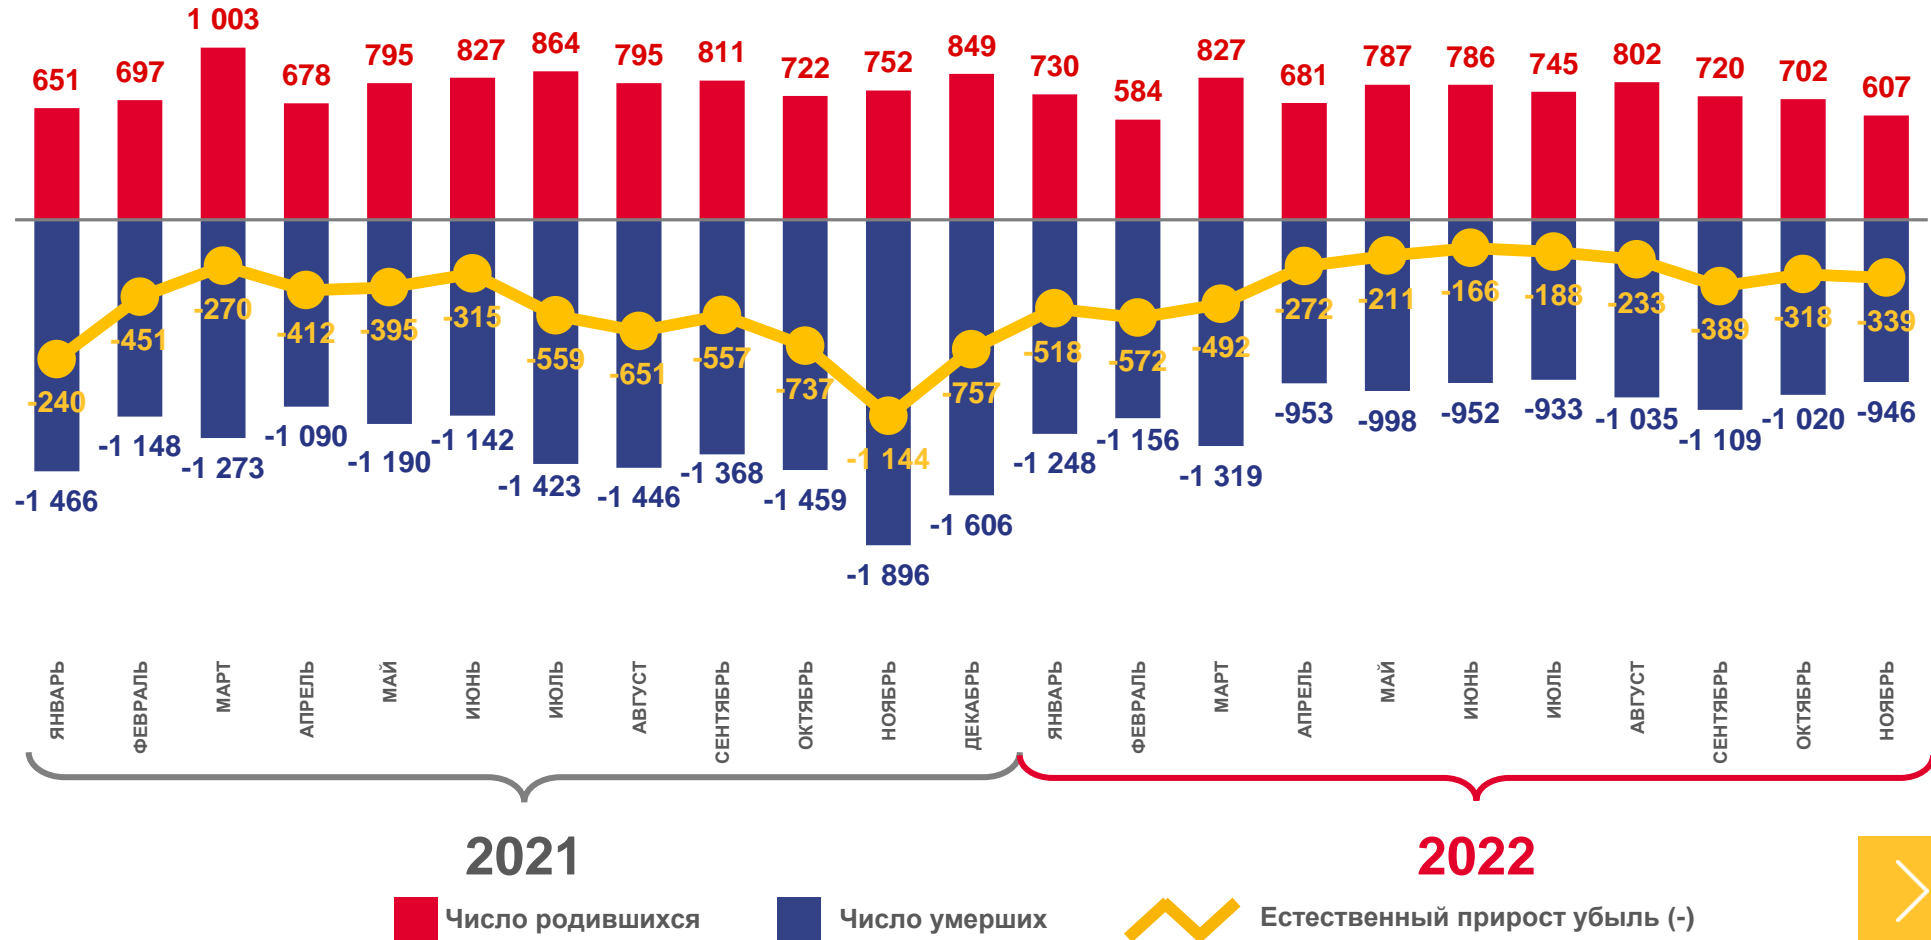

# ЕСТЕСТВЕННОЕ ДВИЖЕНИЕ НАСЕЛЕНИЯ

январь – ноябрь 2022 года, человек

**-3 698**

Естественный прирост, убыль (-)

**-3,8**

Коэффициент естественного прироста, убыли (-)

# ЧИСЛО ЗАРЕГИСТРИРОВАННЫХ БРАКОВ

январь – ноябрь 2022 года

Всего

**6 902**

Изменение, %  
к январю-ноябрю 2021 года

**9,1**

В расчете  
на 1000 человек

**7,1**