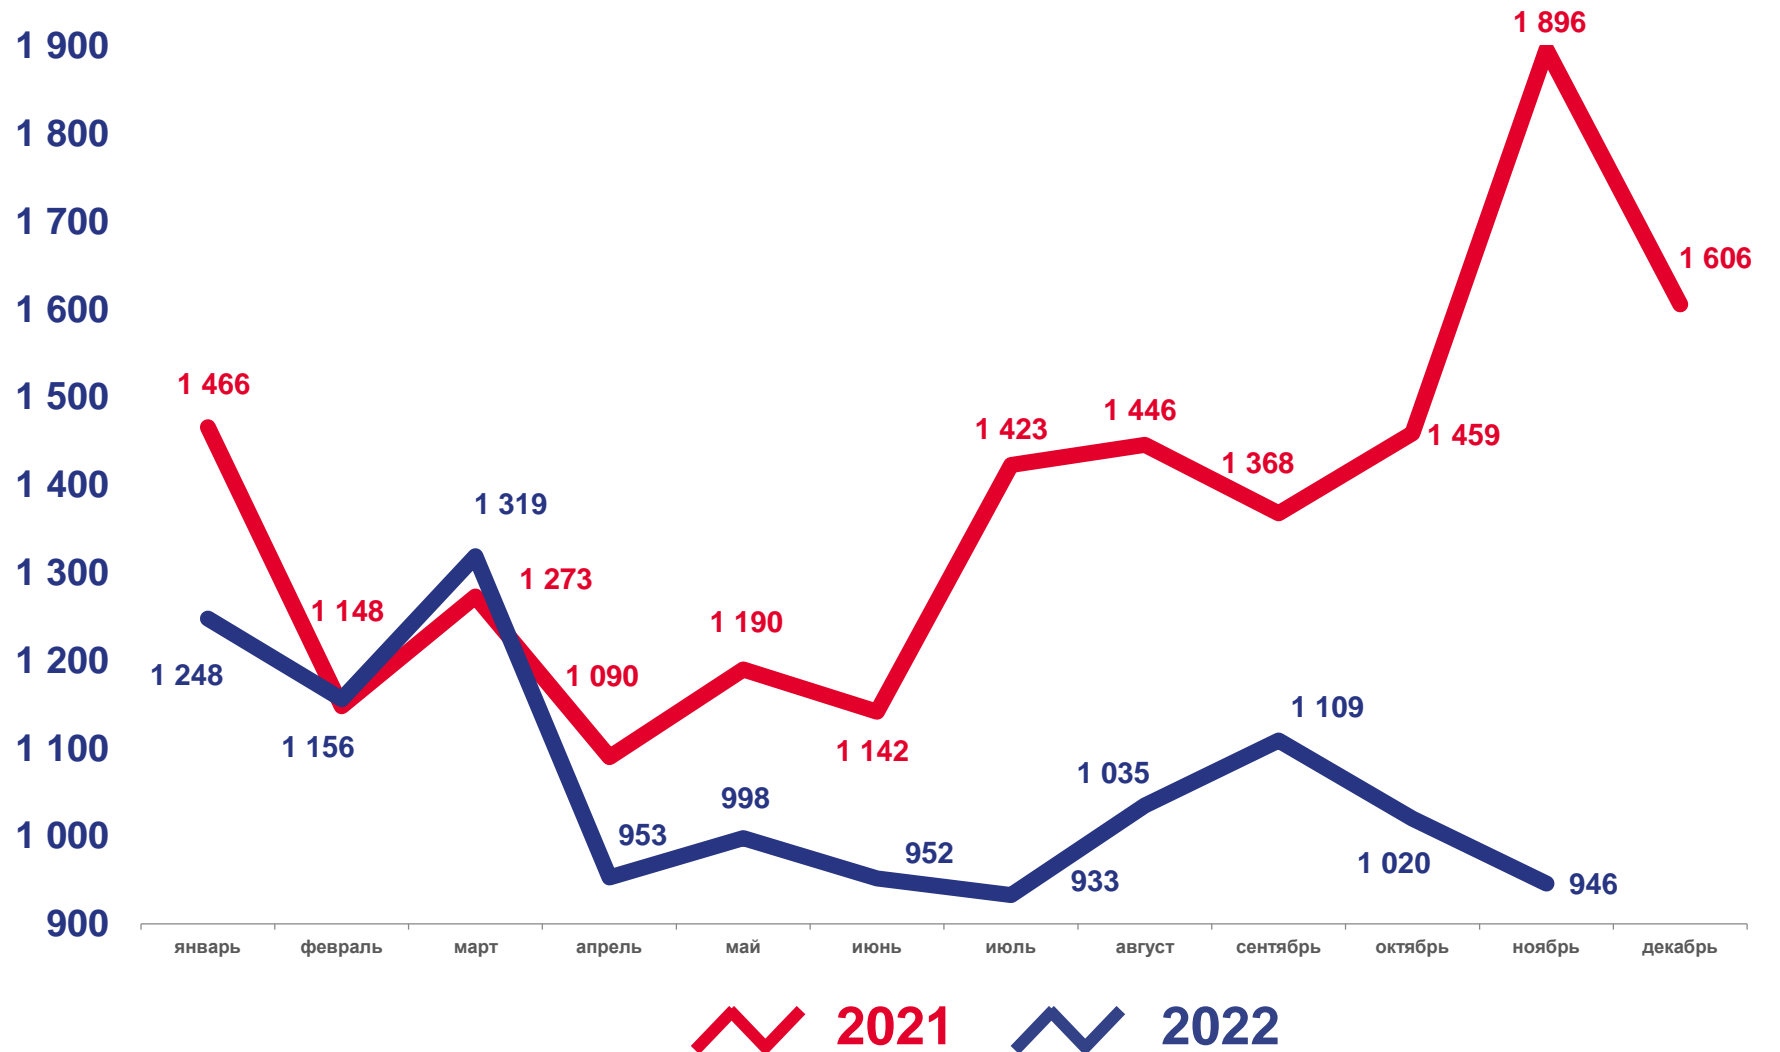

ЧИСЛО ЗАРЕГИСТРИРОВАННЫХ УМЕРШИХ

январь-ноябрь 2022 года, человек

Всего

11 669

Изменение, %

к январю-ноябрю 2021 года

-21,7